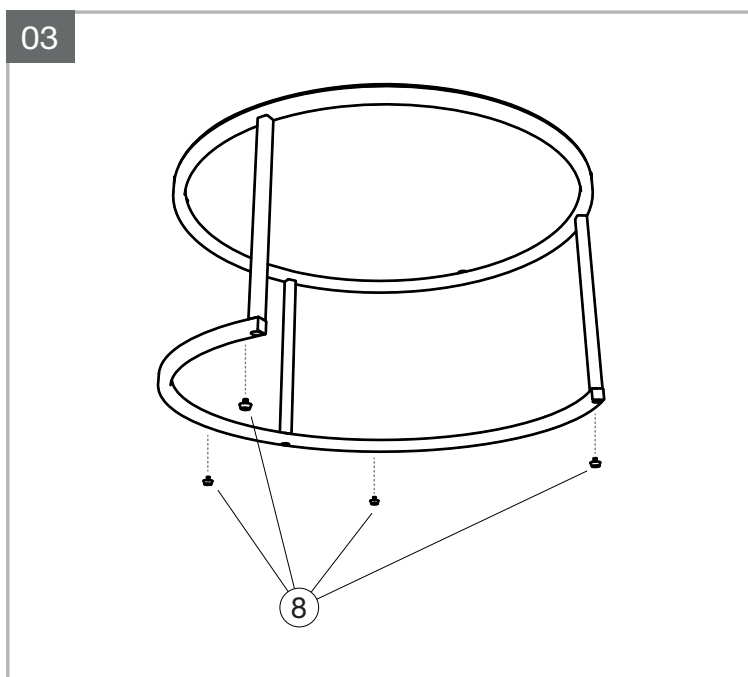

INSTRUCTIONS D'ASSEMBLAGE / ASSEMBLY INSTRUCTIONS / MONTAGEANLEITUNG

Visuels non contractuels / non-contractual visuals / nicht unbedingt realitätsstreu Abbildungen