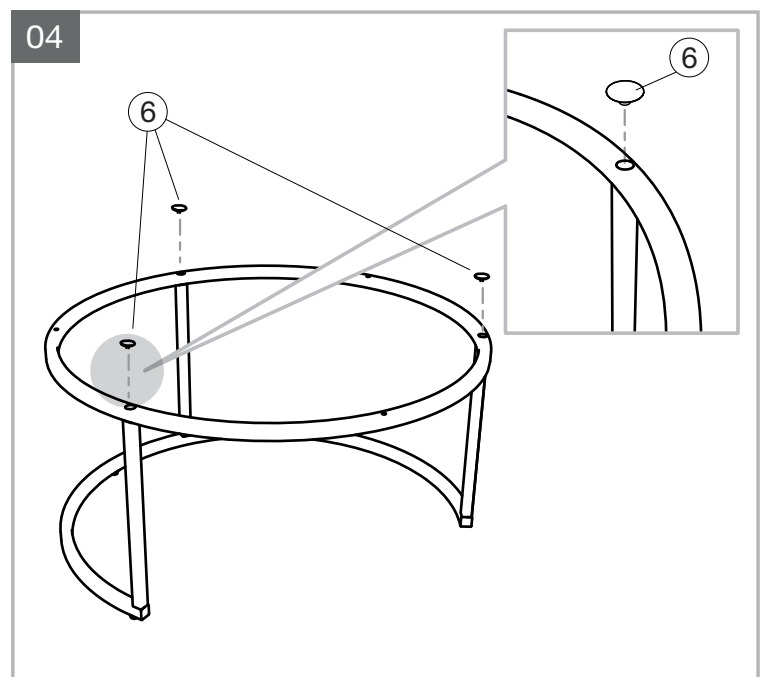

INSTRUCTIONS D'ASSEMBLAGE / ASSEMBLY INSTRUCTIONS / MONTAGEANLEITUNG

Visuels non contractuels / non-contractual visuals / nicht unbedingt realitätsstreu Abbildungen