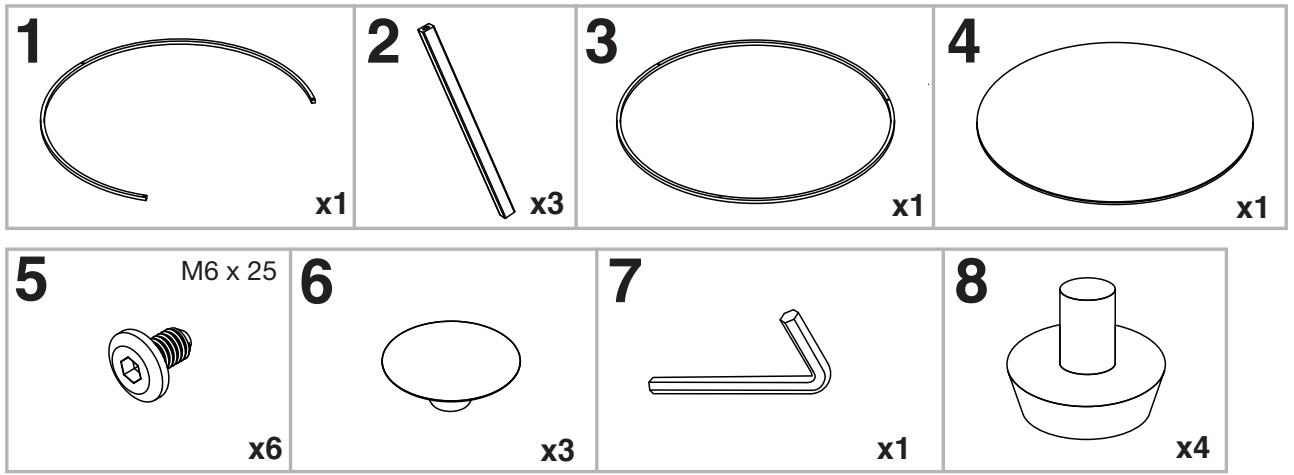

Tenir les enfants à l'écart lors du montage - Ne jamais soulever la table par le plateau
Keep children away during assembly - Do not carry the table upper plate
Kinder bei der Montage fernhalten – Niemals den Tisch an den Platten hochheben