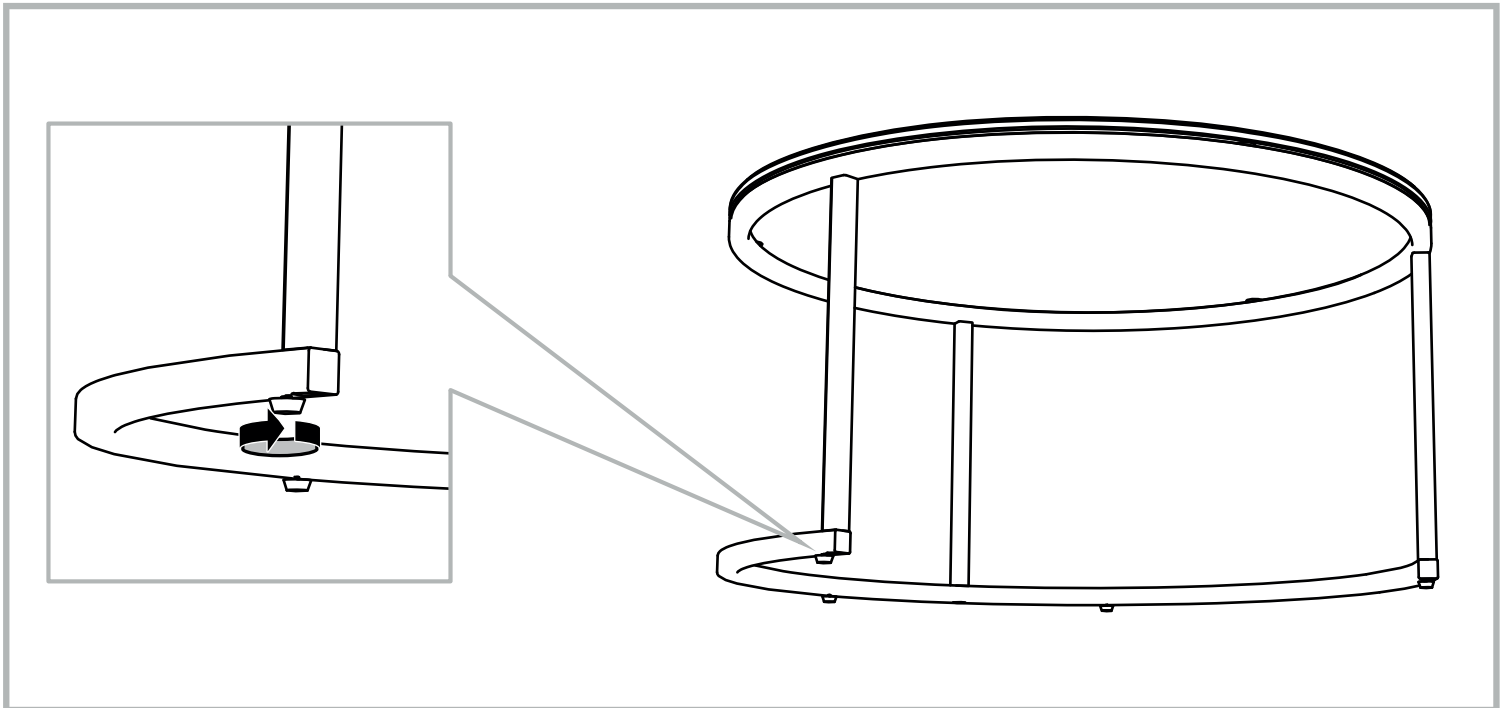

REGLAGES / SETTINGS / EINSTELLUNGEN