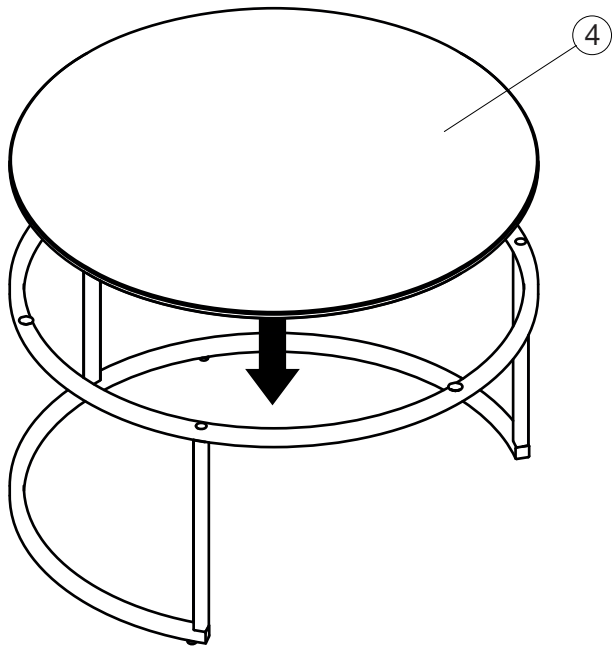

REGLAGES / SETTINGS / EINSTELLUNGEN