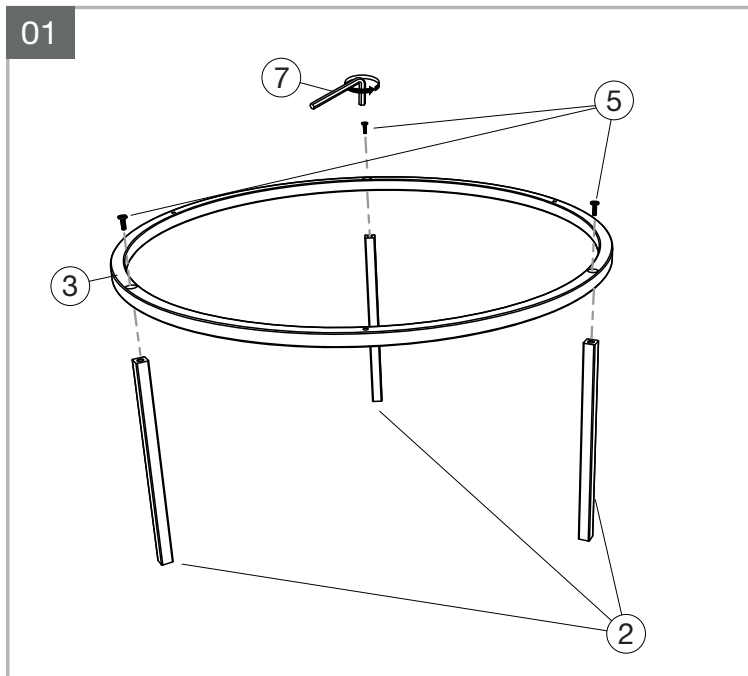

INSTRUCTIONS D'ASSEMBLAGE / ASSEMBLY INSTRUCTIONS / MONTAGEANLEITUNG

Visuels non contractuels / non-contractual visuals / nicht unbedingt realitätsstreu Abbildungen